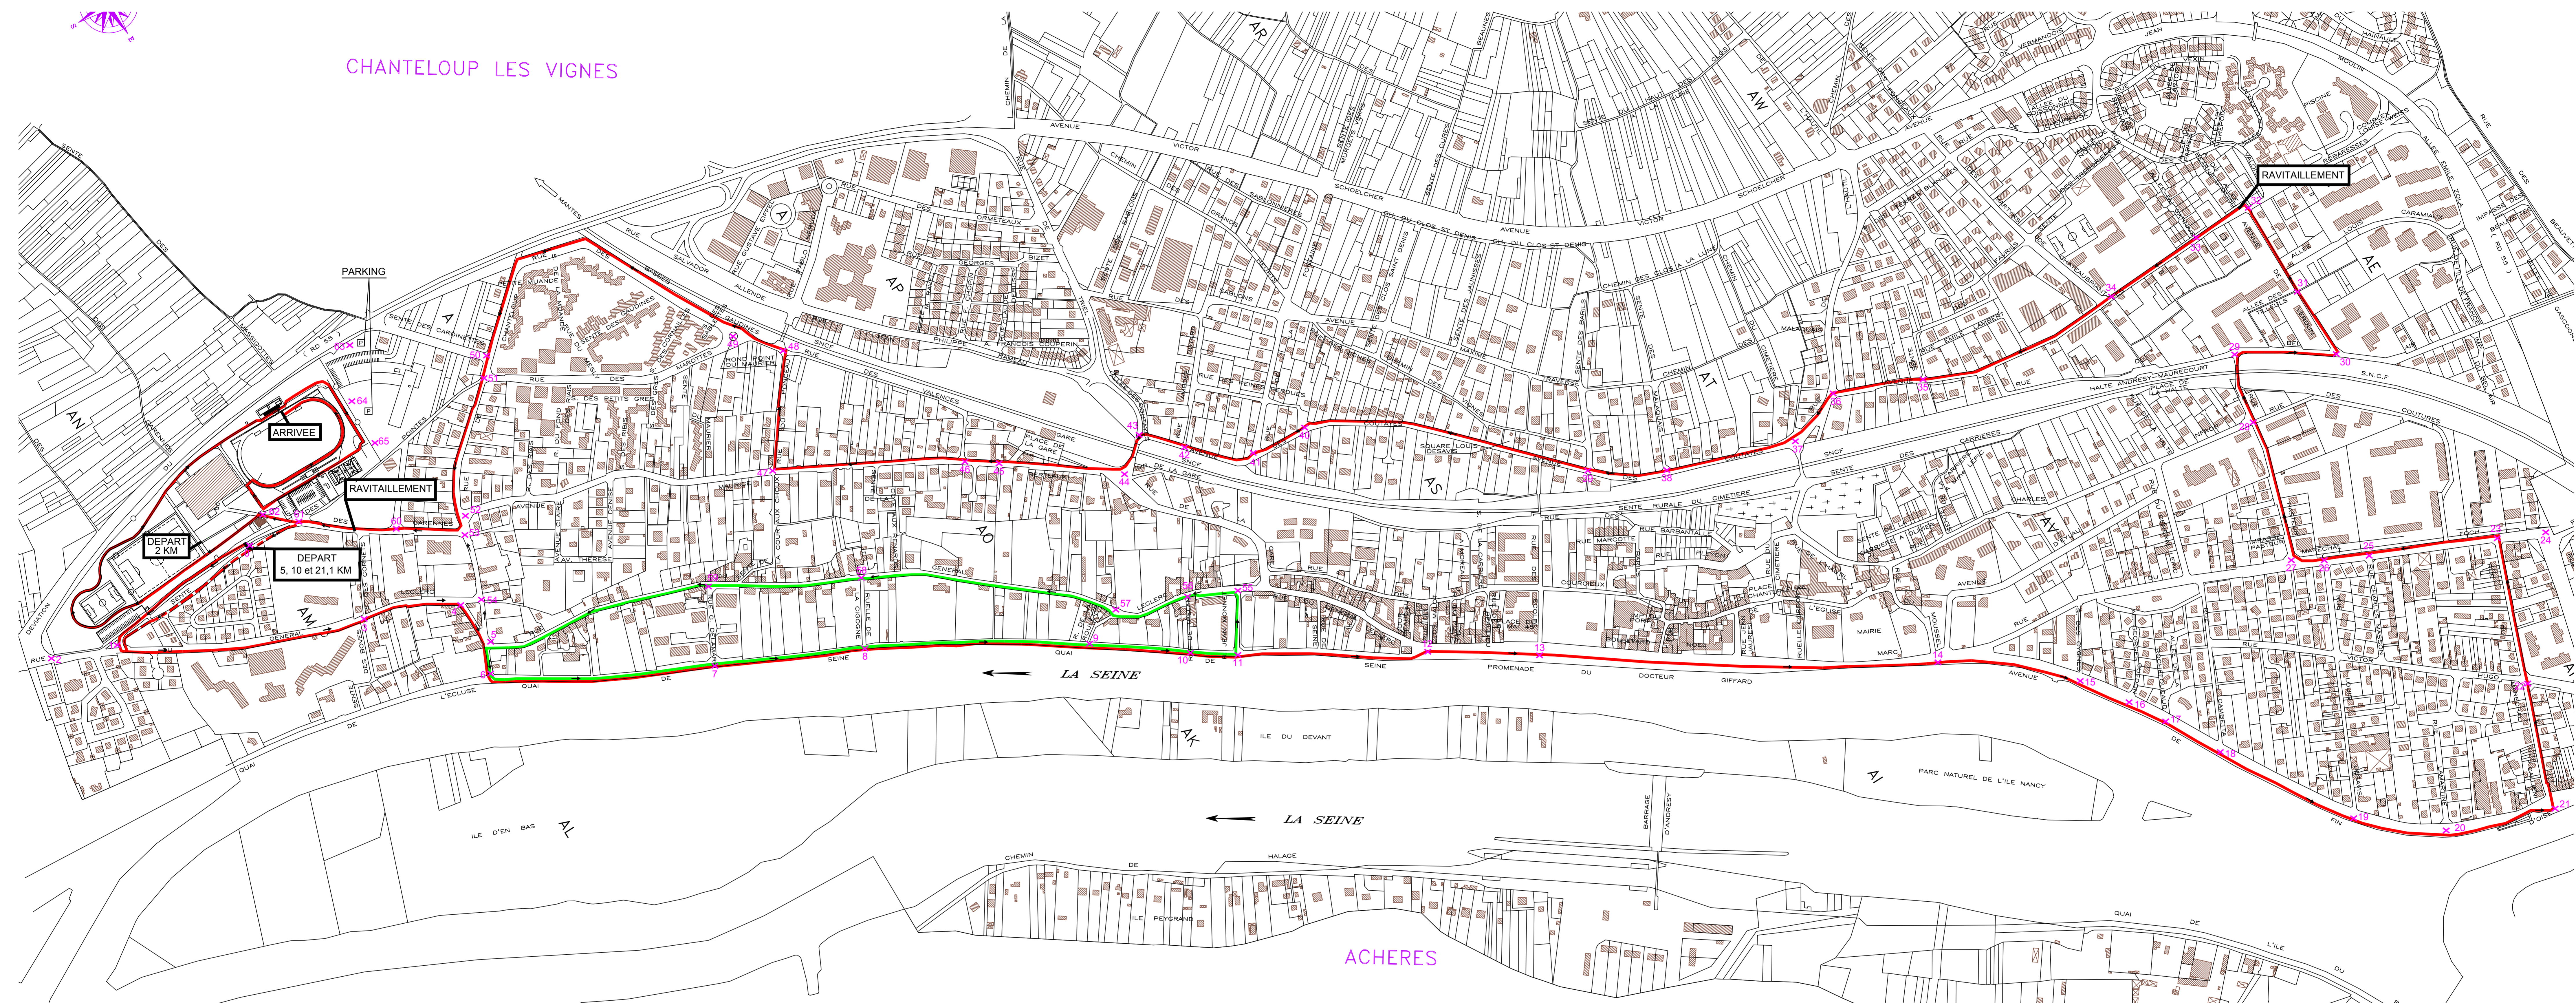

LES 20 BORNES D'ANDRESY PARCOURS 21.100 KM

LEGENDE :

- 10  Points kilométriques 21.1 km
-  Sens de la course
-  Points Signaleurs

COURSES :

Semi - Marathon 21.1 km

Départ : 8h45 *

* : Heure limite d'arrivée : 11h20